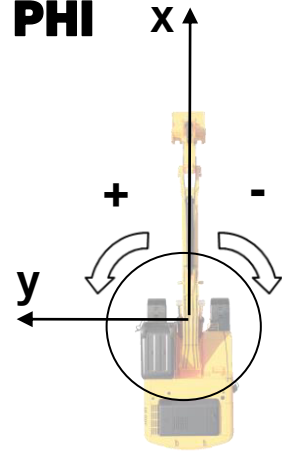

**TILT**

**PHI**

**Standard factory setup**

	1	2	3	4	5
<b>MODEL</b>	<b>CANIS</b> GO 420 FLOOD	<b>CANIS</b> GO 420 FLOOD	<b>CANIS</b> GO 420 FLOOD	<b>CANIS</b> GO 420 FLOOD	<b>CANIS</b> GO 420 FLOOD
<b>TILT°</b>	<b>-20°</b>	<b>-20°</b>	<b>-5°</b>	<b>-25°</b>	<b>-25°</b>
<b>PHI°</b>	<b>0°</b>	<b>10°</b>	<b>0°</b>	<b>0°</b>	<b>0°</b>