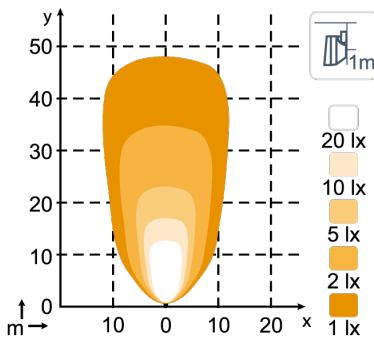

**Pictor 620, 1800lm
Flood RH US**

ANSCHLUSS

HAUPTMERKMALE

- Compact and low-profile design, doesn't break easily
- Suitable for mounting in tight spaces
- Superior electromagnetic compatibility (CISPR 25 Class 5)

LICHTBILDER

**Pictor 620, 1800lm
Flood TD US**