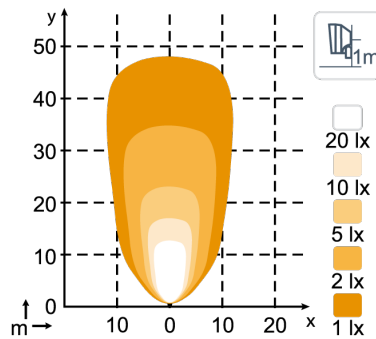

## SPEZIFIKATIONEN

Theoretische Lichtausbeute	2700 lm	Vibrationsresistenz	15.3Grms 24-2000Hz
Lichtausbeute im Betrieb	1800 lm	Streuscheibe	Grilamid® (registered trademark of EMS-GRIVORY)
Farbtemperatur	5000 K	Gehäuse	Aluminium
Nominale Spannung (GS)	12 V 24 V	Gewicht	0.7 kg
Eingangsspannungsbereich (GS)	9 - 16 V 18 - 32 V	Internationale Schutzart	IP68, IP6K9K
Leistungsverbrauch	28 W	Salznebel	ISO 9227 240H
Nomineller Strom bei	12V=2.0A, 24V=1.0A	EMV	CISPR 25 Class 5, ISO 13766, ISO 14982, ISO 7637-2, ISO 13309, ISO 11452-2, EN 61000-4-2, ISO 14982, EN 12985
Anschluss	Built-in Deutsch DT-2 (2-pin)	Einsatztemperaturen	-40°C... +85°C (Überhitzungsschutz)
Montage / Befestigung	M16 or M10	Elektronik	Isolated
Schlag- und Stoßfestigkeit	60G	Artikelnummer	Flood US:, Flood DS:

## HAUPTMERKMALE

- Compact and low-profile design, doesn't break easily
- Suitable for mounting in tight spaces
- Superior electromagnetic compatibility (CISPR 25 Class 5)

## LICHTBILDER

**Pictor 620, 1800lm  
Flood TD US**

**Pictor 620, 1800lm  
Flood TT DS**

**Pictor 620, 1800lm  
Flood LH US**

**Pictor 620, 1800lm  
Flood RH US**

## ABMESSUNGEN