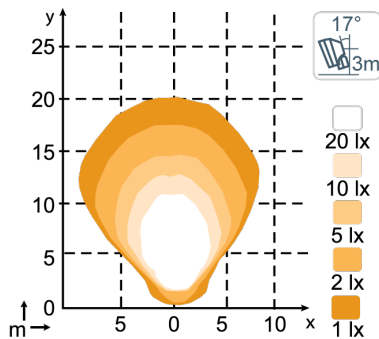

SPEZIFIKATIONEN

Theoretische Lichtausbeute	4800 lm	Vibrationsresistenz	15.3Grms 24-2000Hz
Lichtausbeute im Betrieb	3000 lm	Streuscheibe	Glass
Farbtemperatur	5000 K	Gehäuse	Aluminium
Nominale Spannung (GS)	12 V 24 V	Gewicht	1.3 kg
Eingangsspannungsbereich (GS)	9 - 16 V 18 - 32 V	Internationale Schutzart	IP68, IP6K9K
Leistungsverbrauch	46 W	Salznebel	ISO 9227 240H
Nomineller Strom bei	12V=2.9A, 24V=1.6A	EMV	CISPR 25 Class 5, ISO 13766, ISO 14982, ISO 7637-2
Anschluss	Built-in Deutsch DT-2 (2-pin)	Einsatztemperaturen	-40°C... +85°C (Überhitzungsschutz)
Montage / Befestigung	M10	Elektronik	Isolated
Schlag- und Stoßfestigkeit	60G	Artikelnummer	Wide Flood (Asymmetric): 987-303B

ANSCHLUSS

HAUPTMERKMALE

- 180° tilt angle
- Optimized illumination of a specific area
- Tempered glass lens for excellent durability

LICHTBILDER

**Pictor PRO 830, 3000lm
Wide Flood (Asymmetric)**

**Pictor PRO 830, 3000lm
Wide Flood RH (Asymmetric)**

ABMESSUNGEN