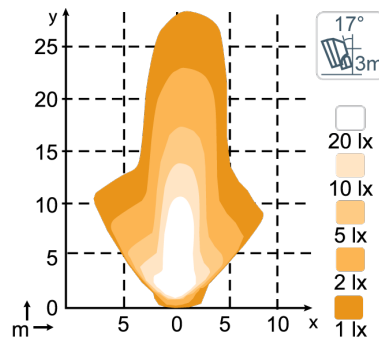

SPEZIFIKATIONEN

Theoretische Lichtausbeute	4800 lm	Vibrationsresistenz	15.3Grms 24-2000Hz
Lichtausbeute im Betrieb	3000 lm	Streuscheibe	Glass
Farbtemperatur	5000 K	Gehäuse	Aluminium
Nominale Spannung (GS)	12 V 24 V	Gewicht	1.3 kg
Eingangsspannungsbereich (GS)	9 - 16 V 18 - 32 V	Internationale Schutzart	IP68, IP6K9K
Leistungsverbrauch	46 W	Salznebel	ISO 9227 240H
Nomineller Strom bei	12V=2.9A, 24V=1.6A	EMV	CISPR 25 Class 5, ISO 13766, ISO 14982, ISO 7637-2
Anschluss	Built-in Deutsch DT-2 (2-pin)	Einsatztemperaturen	-40°C... +85°C (Überhitzungsschutz)
Montage / Befestigung	M10	Elektronik	Isolated
Schlag- und Stoßfestigkeit	60G	Artikelnummer	Wide Flood (Asymmetric): 987-303B

ANSCHLUSS

HAUPTMERKMALE

- 180° tilt angle
- Optimized illumination of a specific area
- Tempered glass lens for excellent durability

LICHTBILDER

**Pictor PRO 830, 3000lm
Wide Flood (Asymmetric)**

**Pictor PRO 830, 3000lm
Wide Flood RH (Asymmetric)**

ABMESSUNGEN