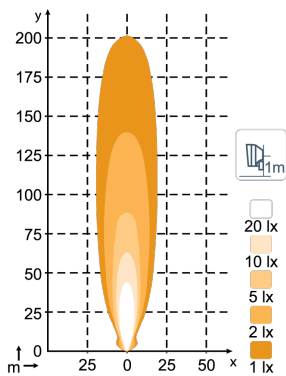

SPEZIFIKATIONEN

Theoretische Lichtausbeute	7000 lm	Vibrationsresistenz	15.3Grms 24-2000Hz
Lichtausbeute im Betrieb	4400 lm	Streuscheibe	Grilamid® (registered trademark of EMS-GRIVORY)
Farbtemperatur	5000 K	Gehäuse	Aluminium
Nominale Spannung (GS)	12 - 24 V	Gewicht	1.1 kg
Eingangsspannungsbereich (GS)	9 - 32 V	Internationale Schutzart	IP68, IP6K9K, SAE J1455
Leistungsverbrauch	50 W	Salznebel	ISO 9227 240H
Nomineller Strom bei	24V=2.1A, 12V=4.2A	EMV	CISPR 25 Class 5, ISO 13766, ISO 14982, ISO 7637-2
Anschluss	Built-in Deutsch DT-2 (2-pin)	Einsatztemperaturen	-40°C... +85°C (Überhitzungsschutz)
Montage / Befestigung	Einzelne Schraube M10	Elektronik	Isolated
Schlag- und Stoßfestigkeit	60G	Artikelnummer	Flood: 984-701B, High Beam: 984-704B, Wide Flood Asymmetric: 984-703B, Wide Flood Symmetric: 984-702B

ANSCHLUSS

HAUPTMERKMALE

- Vibrations- und stoßfest
- Lichtausbeute im Betrieb: 4400lm
- Für raue Bedingungen

LICHTBILDER

**Scorpius PRO 445, 4400lm
Wide Flood (Asymmetric)**

**Scorpius PRO 445, 4400lm
Wide Flood (Symmetric)**

**Scorpius PRO 445, 4400lm
Flood**

**Scorpius PRO 445, 4400lm
High Beam**

ABMESSUNGEN