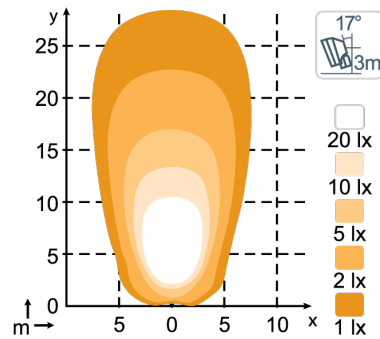

**Scorpius PRO 445, 4400lm
Flood**