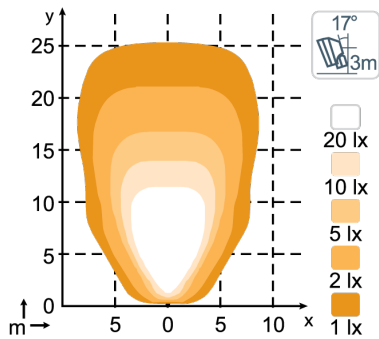

SPEZIFIKATIONEN

Theoretische Lichtausbeute	7000 lm	Vibrationsresistenz	15.3Grms 24-2000Hz
Lichtausbeute im Betrieb	4400 lm	Streuscheibe	Grilamid® (registered trademark of EMS-GRIVORY)
Farbtemperatur	5000 K	Gehäuse	Aluminium
Nominale Spannung (GS)	12 - 24 V	Gewicht	1.1 kg
Eingangsspannungsbereich (GS)	9 - 32 V	Internationale Schutzart	IP68, IP6K9K, SAE J1455
Leistungsverbrauch	50 W	Salznebel	ISO 9227 240H
Nomineller Strom bei	24V=2.1A, 12V=4.2A	EMV	CISPR 25 Class 5, ISO 13766, ISO 14982, ISO 7637-2
Anschluss	Built-in Deutsch DT-2 (2-pin)	Einsatztemperaturen	-40°C... +85°C (Überhitzungsschutz)
Montage / Befestigung	Einzelne Schraube M10	Elektronik	Isolated
Schlag- und Stoßfestigkeit	60G	Artikelnummer	Flood: 984-701B, High Beam: 984-704B, Wide Flood Asymmetric: 984-703B, Wide Flood Symmetric: 984-702B

ANSCHLUSS

HAUPTMERKMALE

- Vibrations- und stoßfest
- Lichtausbeute im Betrieb: 4400lm
- Für raue Bedingungen

LICHTBILDER

**Scorpius PRO 445, 4400lm
Wide Flood (Asymmetric)**

**Scorpius PRO 445, 4400lm
Wide Flood (Symmetric)**