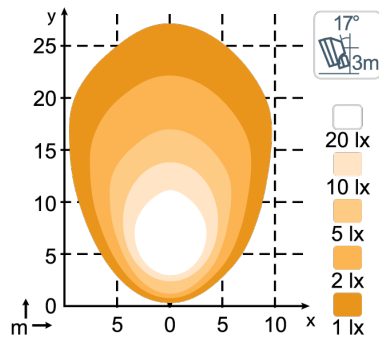

SPEZIFIKATIONEN

Theoretische Lichtausbeute	7000 lm	Vibrationsresistenz	15.3Grms 24-2000Hz
Lichtausbeute im Betrieb	4400 lm	Streuscheibe	Grilamid® (registered trademark of EMS-GRIVORY)
Farbtemperatur	5000 K	Gehäuse	Aluminium
Nominale Spannung (GS)	12 - 24 V	Gewicht	1.1 kg
Eingangsspannungsbereich (GS)	9 - 32 V	Internationale Schutzart	IP68, IP6K9K, SAE J1455
Leistungsverbrauch	50 W	Salznebel	ISO 9227 240H
Nomineller Strom bei	24V=2.1A, 12V=4.2A	EMV	CISPR 25 Class 5, ISO 13766, ISO 14982, ISO 7637-2
Anschluss	Built-in Deutsch DT-2 (2-pin)	Einsatztemperaturen	-40°C... +85°C (Überhitzungsschutz)
Montage / Befestigung	Einzelne Schraube M10	Elektronik	Isolated
Schlag- und Stoßfestigkeit	60G	Artikelnummer	Flood: 984-701B, High Beam: 984-704B, Wide Flood Asymmetric: 984-703B, Wide Flood Symmetric: 984-702B

ANSCHLUSS

HAUPTMERKMALE

- Vibrations- und stoßfest
- Lichtausbeute im Betrieb: 4400lm
- Für raue Bedingungen

LICHTBILDER

**Scorpius PRO 445, 4400lm
Wide Flood (Asymmetric)**

**Scorpius PRO 445, 4400lm
Wide Flood (Symmetric)**