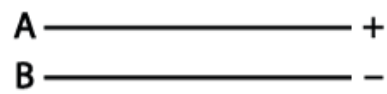

1.

2a.

E4

2b. (Boost)

E4

3.

4.