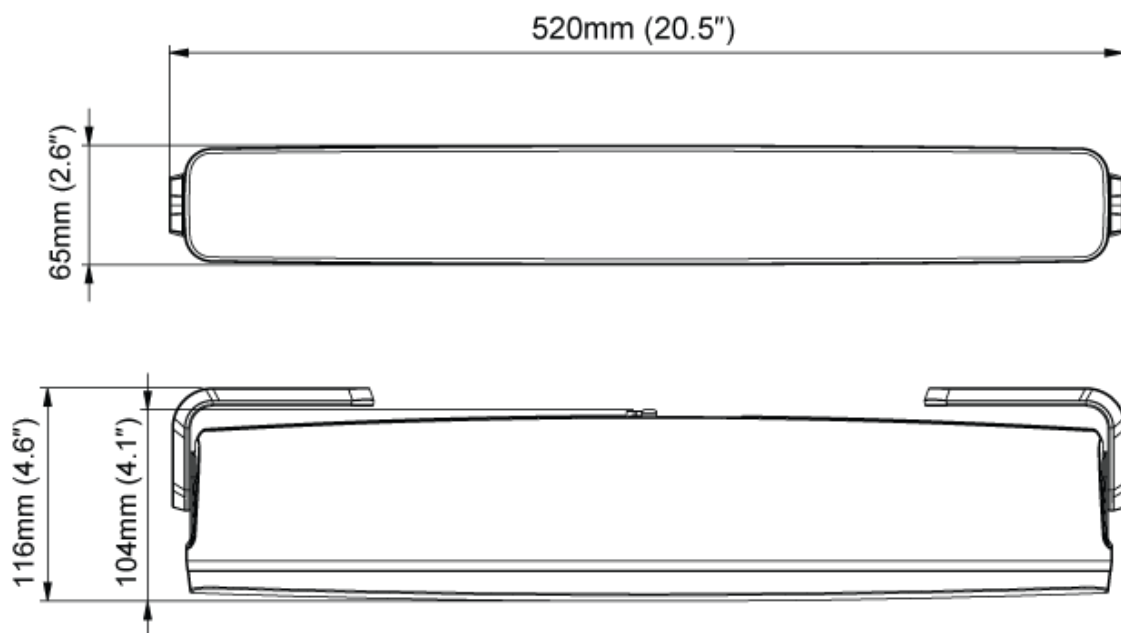

Gehäuse

Aluminium

Gewicht

2.8 kg

Internationale Schutzart

IP68, IP6K9K

Salznebel

ISO 9227 240H

Artikelnummer

997-100B

ANSCHLUSS

HAUPTMERKMALE

- Operational lumens output: 6200lm (Boost: 7100lm)
- Simply flip to suit your vehicle
- Reference number 50

LICHTBILDER

ABMESSUNGEN

1.