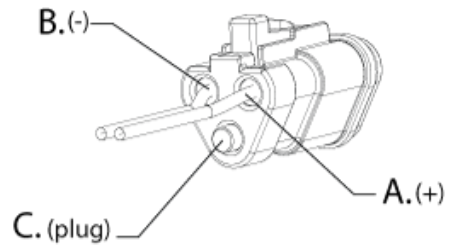

1.

2a.

E4

2b. (Boost)

E4

3.

4.