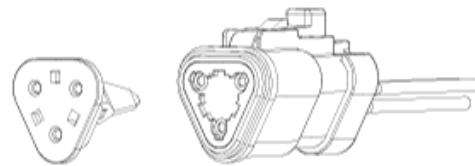

Artikelnummer

997-100B

ANSCHLUSS

HAUPTMERKMALE

- Operational lumens output: 6200lm (Boost: 7100lm)
- Simply flip to suit your vehicle
- Reference number 50

LICHTBILDER

ABMESSUNGEN

1.

2a.

E4 

2b. (Boost)

E4 

3.

4.