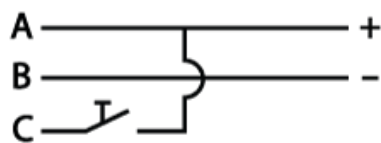

2b. (Boost)

E4