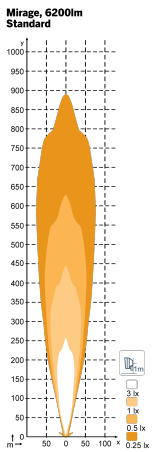

SPEZIFIKATIONEN

Lichtausbeute im Betrieb	6200lm (Boost: 7100lm)
Farbtemperatur	4500 K
Nominale Spannung (GS)	12 - 24 V
Eingangsspannungsbereich (GS)	9 - 32 V
Leistungsverbrauch 12 / 24V	84W (Boost: 118W)
Nomineller Strom bei	7A@12V / 3.3A@24V, (Boost: 9.8A@12V, 4.4A@24V)
Anschluss	Built-in Deutsch DT-3 (3-pin)
Montage / Befestigung	2 pcs M8 screw
Schlag- und Stoßfestigkeit	60G
Streuscheibe	PC

Artikelnummer

997-100B

ANSCHLUSS

HAUPTMERKMALE

- Operational lumens output: 6200lm (Boost: 7100lm)
- Simply flip to suit your vehicle
- Reference number 50

LICHTBILDER

ABMESSUNGEN

1.

2a.

E4 

2b. (Boost)

E4 

3.

4.