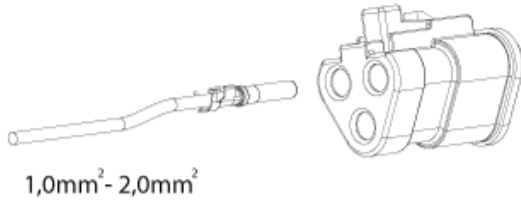

Artikelnummer

997-100B

ANSCHLUSS

HAUPTMERKMALE

- Operational lumens output: 6200lm (Boost: 7100lm)
- Simply flip to suit your vehicle
- Reference number 50

LICHTBILDER

ABMESSUNGEN

1.