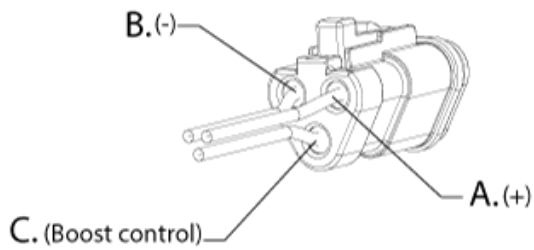

2b. (Boost)

E4