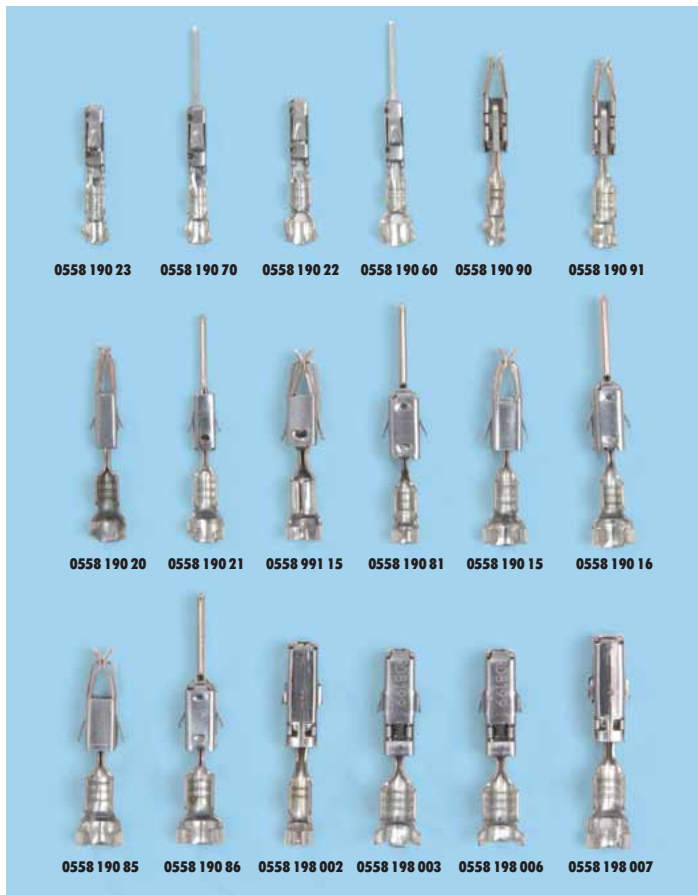

Kabelverbinder VAG

(neuere Modelle)

Inhalt: 450 Teile

Art.-Nr. 0964 558 981

VE/St. 1

Stückliste

| Bezeichnung | Ausführung | Art.-Nr. | Inhalt |
|------------------------------------------|-------------------------------------------|---------------------|--------|
| MQS Buchsenkontakt Ø 0,63 mm | 0,5-0,75 mm ² | 0558 190 23 | 25 |
| MQS Stiftkontakt Ø 0,63 mm | 0,5-0,75 mm ² | 0558 190 70 | |
| MQS Buchsenkontakt Ø 0,63 mm | 0,5-0,75 mm ² / Seal-Ø 2,60 mm | 0558 190 22 | |
| MQS Stiftkontakt Ø 0,63 mm | 0,5-0,75 mm ² / Seal-Ø 2,60 mm | 0558 190 60 | |
| MICRO TIMER I Kontakt 1,6 mm | 0,2-0,5 mm ² | 0558 190 90 | |
| MICRO TIMER I Kontakt 1,6 mm | 0,5-1,0 mm ² | 0558 190 91 | |
| MICRO TIMER II + III Kontakt 1,6 mm | 0,5-1,0 mm ² / Seal-Ø 2,60 mm | 0558 190 20 | |
| MICRO TIMER II + III Flachstecker 2,8 mm | 0,5-1,0 mm ² / Seal-Ø 2,60 mm | 0558 190 21 | |
| JUNIOR POWER TIMER Kontakt 2,8 mm | 0,5-1,0 mm ² | 0558 991 15 | |
| JUNIOR POWER TIMER Flachstecker 2,8 mm | 0,5-1,0 mm ² | 0558 190 81 | |
| JUNIOR POWER TIMER Kontakt 2,8 mm | 0,5-1,0 mm ² / Seal-Ø 3,40 mm | 0558 190 15 | |
| JUNIOR POWER TIMER Flachstecker 2,8 mm | 0,5-1,0 mm ² / Seal-Ø 3,40 mm | 0558 190 16 | |
| JUNIOR POWER TIMER Kontakt 2,8 mm | 1,5-2,5 mm ² / Seal-Ø 3,40 mm | 0558 190 85 | |
| JUNIOR POWER TIMER Flachstecker 2,8 mm | 1,5-2,5 mm ² / Seal-Ø 3,40 mm | 0558 190 86 | |
| MCP Kontakt 2,8 mm | 0,5-1,0 mm ² | 0558 198 002 | |
| MCP Kontakt 2,8 mm | 1,5-2,5 mm ² | 0558 198 003 | |
| MCP Kontakt 2,8 mm | 0,5-1,0 mm ² / Seal-Ø 3,40 mm | 0558 198 006 | |
| MCP Kontakt 2,8 mm | 1,5-2,5 mm ² / Seal-Ø 3,40 mm | 0558 198 007 | |

Entriegelungswerkzeug für JUNIOR POWER TIMER Kontakte

Entriegelungswerkzeug für MCP Kontakte 2,8 mm

Art.-Nr. 0988 713 608

Art.-Nr. 0713 558 201

Art.-Nr. 0713 558 201

Art.-Nr. 0713 558 311

Art.-Nr. 0713 558 312