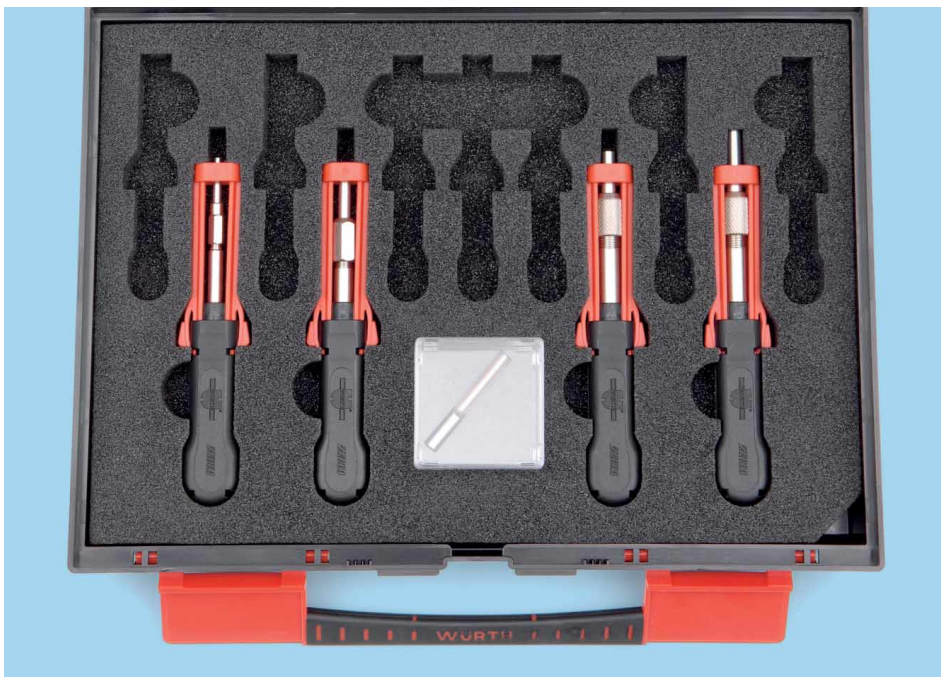

## Basissortiment Nutzfahrzeuge/ Busse, 6-teilig

- Zur fahrzeugspezifischen Ergänzung ausgelegt.
- Aufnahmemöglichkeit für 17 weitere Entriegelungswerkzeuge.

**Art.-Nr. 0964 713 510**

VE/St. 1

### Inhalt

Beschreibung	Art.-Nr.	VE/St.
Entriegelungswerkzeug für Rundsteckkontakte Ø 1,5 mm	<b>0713 558 130</b>	1
Entriegelungswerkzeug für Rundsteckkontakte Ø 2,5 mm	<b>0713 558 150</b>	
Entriegelungswerkzeug für Rundsteckkontakte Ø 4,0 mm, ABS Kontakte	<b>0713 558 180</b>	
Montagehülse für Art.-Nr. 0713 558 180	<b>0713 558 182</b>	
Entriegelungswerkzeug für Junior-/Standard-Power-Timer 2,8/5,8 mm	<b>0713 558 312</b>	
Entriegelungswerkzeug für Sekundärverriegelungen	<b>0713 558 620</b>	

## Universalsortiment Nutzfahrzeuge/ Busse, 5-teilig inklusive Entriegelungs- werkzeug für ABS-Kontakte

- Aufnahmemöglichkeit für 18 weitere Entriegelungswerkzeuge.

**Art.-Nr. 0964 713 515**

VE/St. 1

### Inhalt

Beschreibung	Art.-Nr.	VE/St.
Entriegelungswerkzeug für Rundsteckkontakte Ø 1,5 mm	<b>0713 558 130</b>	1
Entriegelungswerkzeug für Rundsteckkontakte Ø 3,5 mm	<b>0713 558 160</b>	
Entriegelungswerkzeug für Rundsteckkontakte Ø 4,0 mm, Buchse	<b>0713 558 170</b>	
Entriegelungswerkzeug für Rundsteckkontakte Ø 4,0 mm, ABS Kontakte	<b>0713 558 180</b>	
Montagehülse für Art.-Nr. 0713 558 180	<b>0713 558 182</b>	