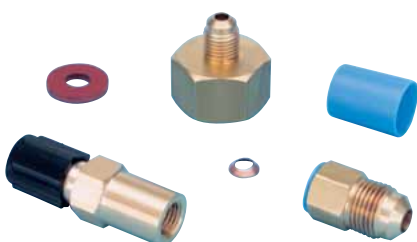

SERVICE-SCHNELLKUPPLUNG

für R134a-Klimaanlagen

Bezeichnung	Art.-Nr.	VE/St.
HD mit 3/8" SAE Außengewinde	0764 000 160	1
ND mit 3/8" SAE Außengewinde	0764 000 165	
ND mit 1/4" SAE Außengewinde	0764 000 153	
HD mit 1/4" SAE Außengewinde	0764 000 154	

SERVICE-SCHNELLKUPPLUNG

für R134a-Klimaanlagen

Bezeichnung	Art.-Nr.	VE/St.
ND mit M14 x 1,5 Sechskant-Innengewinde	0764 000 156	1
HD mit M14 x 1,5 Sechskant-Innengewinde	0764 000 157	

SERVICE-SCHNELLKUPPLUNG

für R1234YF-Klimaanlagen

Bezeichnung	Art.-Nr.	VE/St.
ND mit M12 x 1,5 Sechskant-Innengewinde	0764 000 810	1
HD mit M12 x 1,5 Sechskant-Innengewinde	0764 000 811	

ENTNAHME-ADAPTERSET R1234YF

Bezeichnung	Art.-Nr.	VE/St.
Für 5,6 kg R1234YF Kältemittel-Mehrwegflasche (Art.-Nr. 0892 123 405)	0764 000 812	1

Im Lieferumfang enthalten: Dichtung und Ventileinsatz

ENTNAHME-ADAPTERSET R134A

Bezeichnung	Art.-Nr.	VE/St.
Für 12 kg R134a-Mehrwegflasche Kältemittelflasche (Art.-Nr. 0892 764 001)	0764 000 003	1