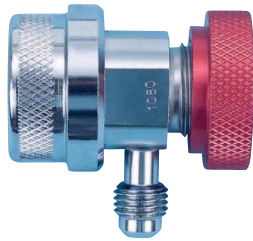

SERVICE-SCHNELLKUPPLUNG

für R134a-Klimaanlagen

Bezeichnung	Art.-Nr.	VE/St.
HD mit 3/8" SAE Außengewinde	0764 000 160	1
ND mit 3/8" SAE Außengewinde	0764 000 165	
ND mit 1/4" SAE Außengewinde	0764 000 153	
HD mit 1/4" SAE Außengewinde	0764 000 154	

SERVICE-SCHNELLKUPPLUNG

für R134a-Klimaanlagen

Bezeichnung	Art.-Nr.	VE/St.
ND mit M14 x 1,5 Sechskant-Innengewinde	0764 000 156	1
HD mit M14 x 1,5 Sechskant-Innengewinde	0764 000 157	

SERVICE-SCHNELLKUPPLUNG

für R1234YF-Klimaanlagen

Bezeichnung	Art.-Nr.	VE/St.
ND mit M12 x 1,5 Sechskant-Innengewinde	0764 000 810	1
HD mit M12 x 1,5 Sechskant-Innengewinde	0764 000 811	

ENTNAHME-ADAPTERSET R1234YF

Bezeichnung	Art.-Nr.	VE/St.
Für 5,6 kg R1234YF Kältemittel-Mehrwegflasche (Art.-Nr. 0892 123 405)	0764 000 812	1

Im Lieferumfang enthalten: Dichtung und Ventileinsatz

ENTNAHME-ADAPTERSET R134A

Bezeichnung	Art.-Nr.	VE/St.
Für 12 kg R134a-Mehrwegflasche Kältemittelflasche (Art.-Nr. 0892 764 001)	0764 000 003	1