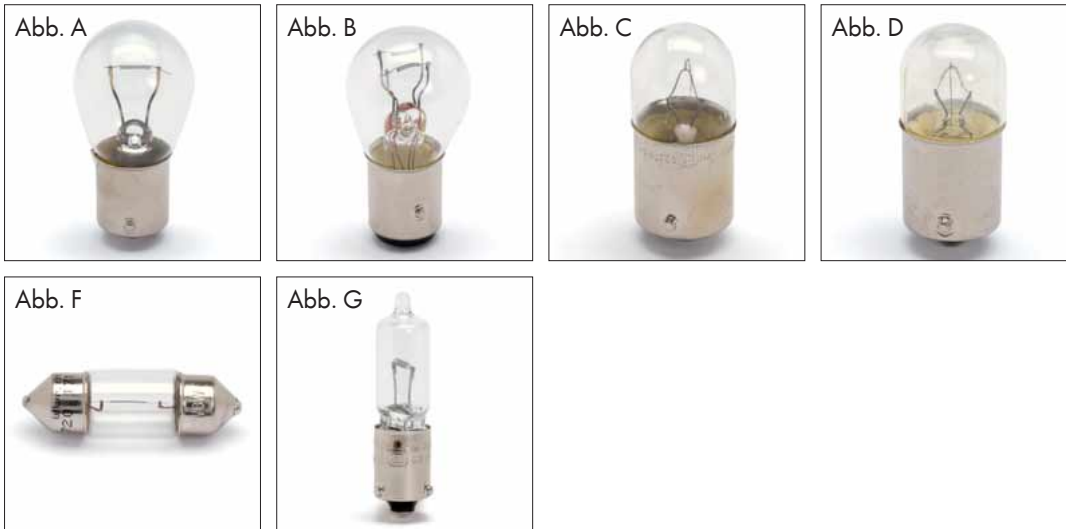

AUTOLAMPEN 24 VOLT

Ökonomisch

Lampen für Fahrtrichtungsanzeiger (Blinker), Brems-, Nebel- und Rückfahrlicht

Abb.	Typenbezeichnung	Volt	Watt	Sockettyp	Art.-Nr.	VE/St.
A	P21W	24	21	BA15s	0720 132 2	10
	P21W HD (Heavy Duty)				0720 132 21	
B	P21/5W		21/5	BAY15d	0720 134 2	
C	R5W		5	BA15s	0720 140 2	
	R5W HD (Heavy Duty)				0720 140 21	
D	R10W		10	BA15s	0720 141 2	
	R10W HD (Heavy Duty)				0720 141 21	
A	18W		18		0720 131 2	
F	C5W		5	SV8, 5 - 8	0720 171 2	
G	H21W		21	BAY9s	0720 132 20	

Kennzeichen- und Seitenpositionslichter

Abb.	Typenbezeichnung	Volt	Watt	Sockettyp	Art.-Nr.	VE/St.
A	R5W	24	5	BA15s	0720 140 2	10
	R5W HD (Heavy Duty)				0720 140 21	
B	R10W		10	BA15s	0720 141 2	
	R10W HD (Heavy Duty)				0720 141 21	
C	C5W		5	SV8, 5 - 8	0720 171 2	