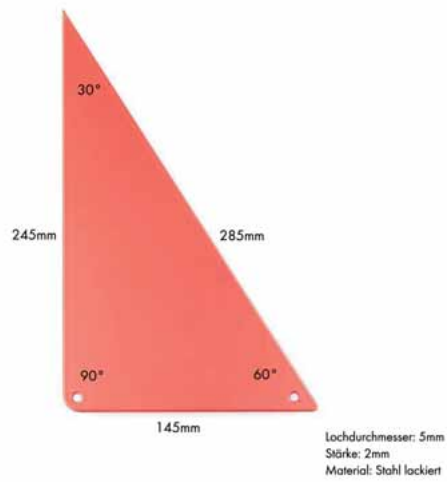

EINSCHRAUBSCHABLONE FÜR ASSY® ISOTOP SPANPLATTENSCHRAUBE

Art.-Nr.	0715 775 01
VE	1
Anzeige Winkel min.	30 Grad
Schenkelmaß lang x kurz	245 x 145 mm
Dicke	2 mm
Werkstoff	Stahl