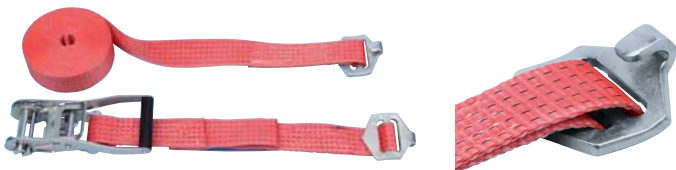

Haken „Krone“

LC Umreifung	LC gerader Zug	Länge in m	Gurtbreite in mm	Gurtfarbe	STF Vorspannkraft*	SHF normale Handkraft	Art.-Nr.	VE/St.
4.000 daN	2.000 daN	8	50	rot	400 daN	50 daN	0713 91 300	1

* gerader Zug