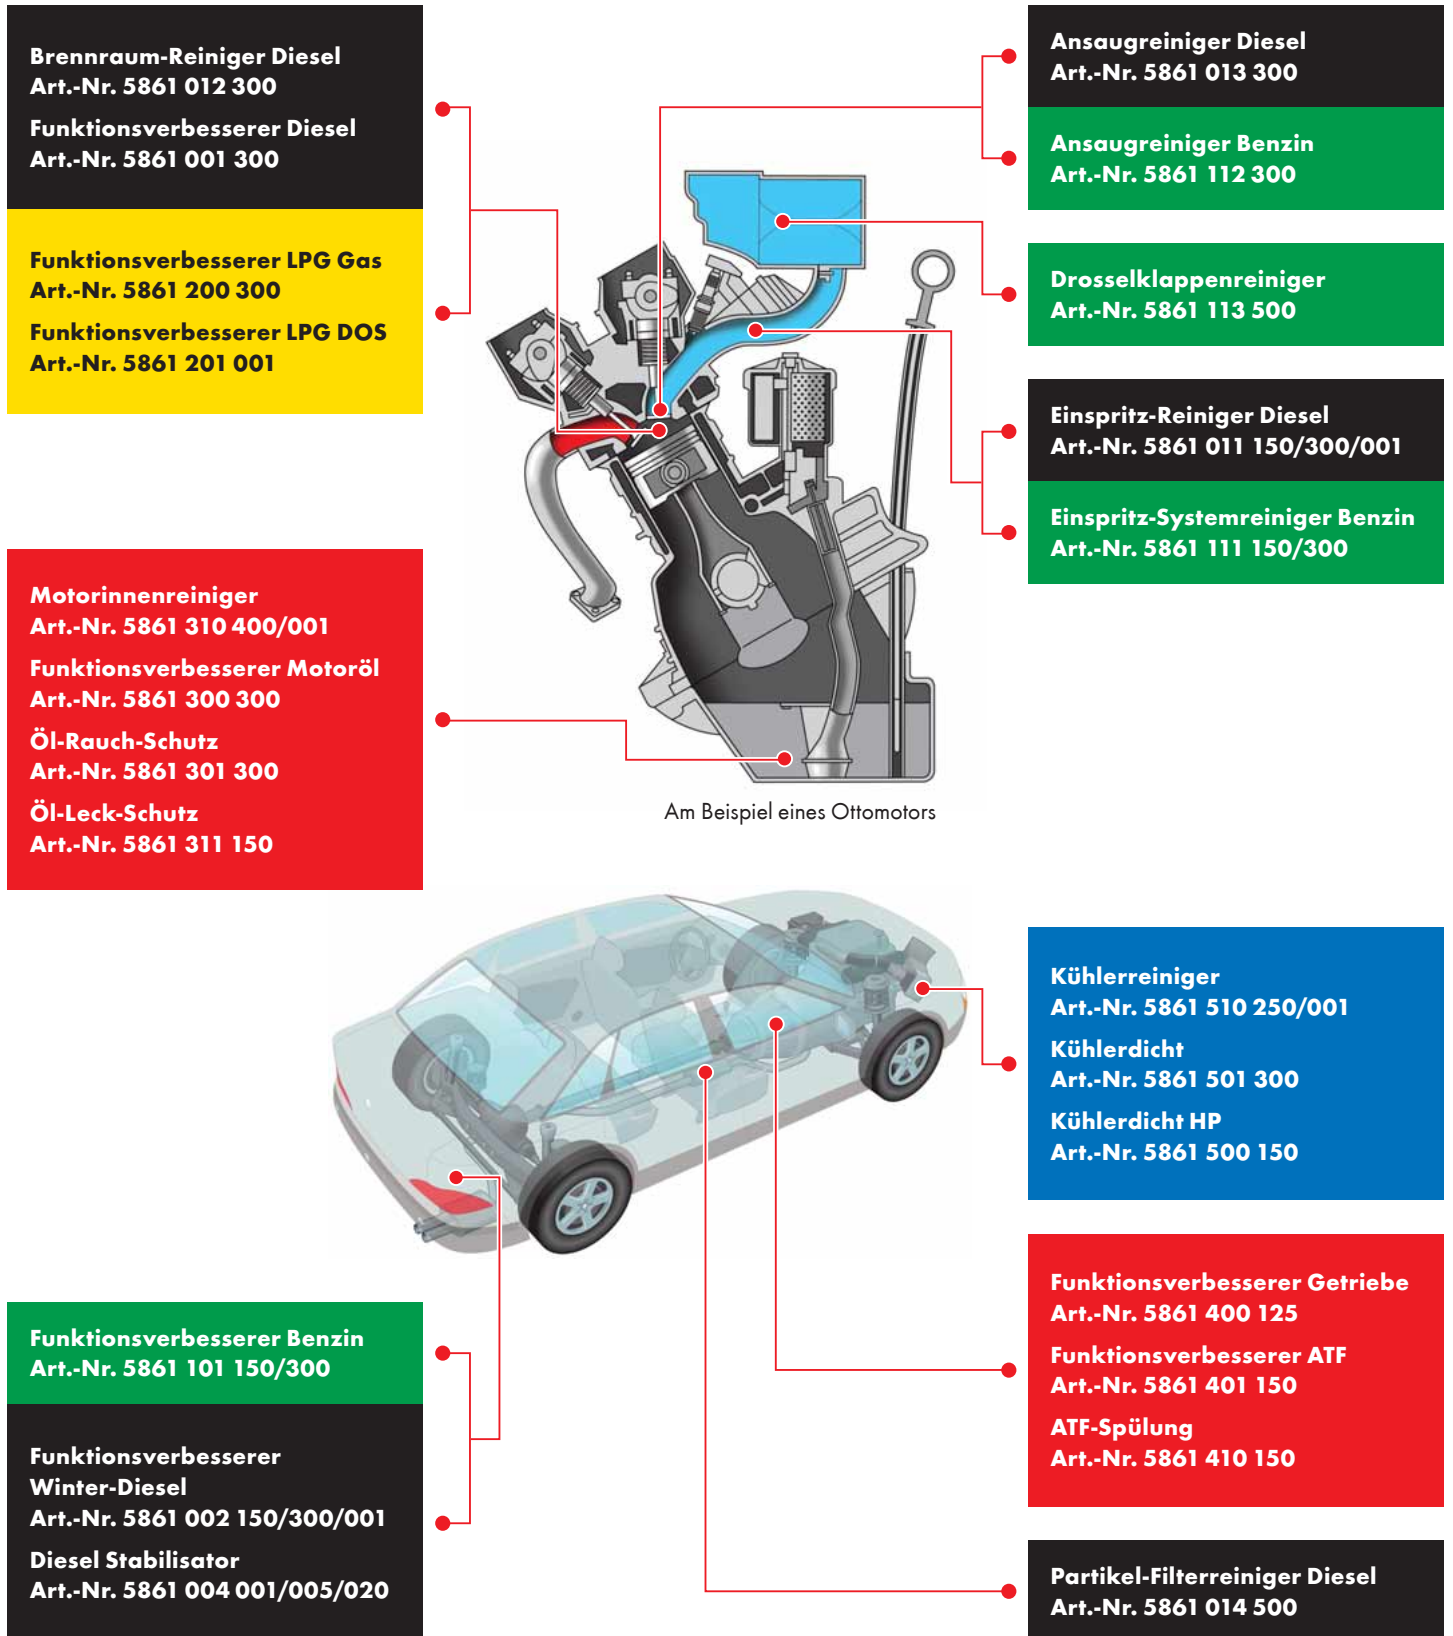

ÜBERSICHT FUNKTIONSWIRKSTOFFE

Der Einsatz von WÜRTH Funktionswirkstoffen verlängert die Lebensdauer des Motors, optimiert seine Leistung und senkt den Kraftstoffverbrauch.

= Funktionswirkstoffe Benzin

= Funktionswirkstoffe Diesel

= Funktionswirkstoffe Öl

= Funktionswirkstoffe LPG