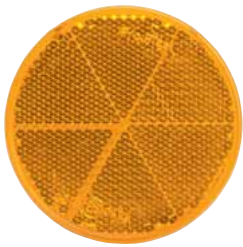

RÜCKSTRAHLER RUND

- Im PVC-Schutzgehäuse
- Inkl. Schraube M5 x 16, Zahnscheibe und Mutter

Art.-Nr.	0812 35 1
VE	10
Form	Rund
Farbe	Rot
Außendurchmesser	90 mm

RÜCKSTRAHLER RUND SELBSTKLEBEND

Abbildung ähnlich

Art.-Nr.	0812 30 3	0812 30 1	0812 30 2
VE	10	10	10
Ausführung	Selbstklebung	Selbstklebung	Selbstklebung
Form	Rund	Rund	Rund
Farbe	Gelb	Rot	Weiß
Außendurchmesser	60 mm	60 mm	60 mm

RÜCKSTRAHLER RUND MIT BOHRUNG

Abbildung ähnlich

Art.-Nr.	0812 31 3	0812 31 1
VE	10	10
Ausführung	Zum Aufschrauben	Zum Aufschrauben
Form	Rund	Rund
Farbe	Gelb	Rot
Außendurchmesser	60 mm	60 mm
Lochdurchmesser	6 mm	6 mm