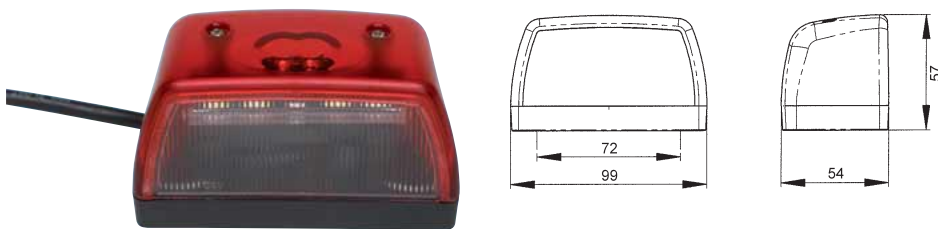

LED-KENNZEICHENLEUCHE 24 V

Universal

LED-Einheit komplett PUR-ummantelt

Bei Beschädigung der Lichtscheibe dringt keine Feuchtigkeit in den Kontaktbereich ein.

Art.-Nr.	0812 42 610
VE	1
Leuchtmitteltyp	LED
Lichtfarbe	Weiß
Ausführung	Anbau
Kabelanschluss	Mit Kabel
Kabellänge	0,5 m
Nennspannung	24 V/DC
Leistung	1,1 W
Länge	99 mm
Höhe	57 mm
Tiefe	54 mm
Prüfzeichen	ADR, ECE

Anwendungsgebiet

Für Nummerntafeln 520 x 120 mm
und 340 x 240 mm

LED-SCHLUSS-KENNZEICHENLEUCHE 24 V

Universal

Kennzeichenleuchte und Schlusslicht in einer Leuchte

LED-Einheit komplett PUR-ummantelt

Bei Beschädigung der Lichtscheibe dringt keine Feuchtigkeit in den Kontaktbereich ein.

Art.-Nr.	0812 42 650
VE	1
Leuchtmitteltyp	LED
Lichtfarbe	Rot/weiß
Ausführung	Anbau
Kabelanschluss	Mit Kabel
Kabellänge	0,5 m
Nennspannung	24 V/DC
Leistung	1,1 W
Länge	99 mm
Höhe	57 mm
Tiefe	54 mm
Prüfzeichen	ADR, ECE

Anwendungsgebiet

Für Nummerntafeln 520 x 120 mm
und 340 x 240 mm