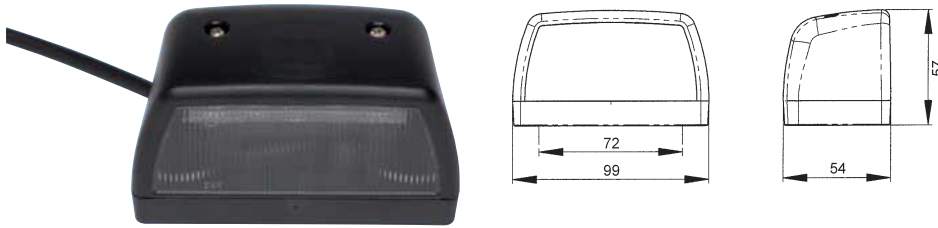

LED-KENNZEICHENLEUCHE 24 V

Universal

LED-Einheit komplett PUR-ummantelt

Bei Beschädigung der Lichtscheibe dringt keine Feuchtigkeit in den Kontaktbereich ein.

Art.-Nr.	0812 42 610
VE	1
Leuchtmitteltyp	LED
Lichtfarbe	Weiß
Ausführung	Anbau
Kabelanschluss	Mit Kabel
Kabellänge	0,5 m
Nennspannung	24 V/DC
Leistung	1,1 W
Länge	99 mm
Höhe	57 mm
Tiefe	54 mm
Prüfzeichen	ADR, ECE

Anwendungsgebiet

Für Nummerntafeln 520 x 120 mm
und 340 x 240 mm

LED-SCHLUSS-KENNZEICHENLEUCHE 24 V

Universal

Kennzeichenleuchte und Schlusslicht in einer Leuchte

LED-Einheit komplett PUR-ummantelt

Bei Beschädigung der Lichtscheibe dringt keine Feuchtigkeit in den Kontaktbereich ein.

Art.-Nr.	0812 42 650
VE	1
Leuchtmitteltyp	LED
Lichtfarbe	Rot/weiß
Ausführung	Anbau
Kabelanschluss	Mit Kabel
Kabellänge	0,5 m
Nennspannung	24 V/DC
Leistung	1,1 W
Länge	99 mm
Höhe	57 mm
Tiefe	54 mm
Prüfzeichen	ADR, ECE

Anwendungsgebiet

Für Nummerntafeln 520 x 120 mm
und 340 x 240 mm