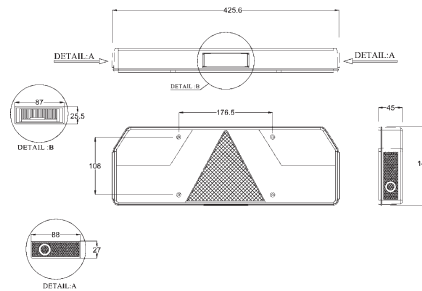

7-KAMMER-LEUCHE 24 V

Universal, für Glühlampen

Art.-Nr.	0812 466 731	0812 466 741
VE	1	1
Form	Rechteckig	Rechteckig
Anbau	Links	Rechts
Kabelanschluss	Kompaktstecker (rückseitig)	Kompaktstecker (rückseitig)
Nennspannung max.	24 V/DC	24 V/DC
Funktionen	Blink-, Brems-, Rücklicht, Rückfahrlicht, Nebelschlusslicht, Umrissleuchte, Rückstrahler, Kennzeichenleuchte	Blink-, Brems-, Rücklicht, Rückfahrlicht, Nebelschlusslicht, Umrissleuchte, Rückstrahler, Seitenmarkierungsleuchte
Länge	425,6 mm	425,6 mm
Breite	147 mm	147 mm
Tiefe	76 mm	76 mm
Prüfzeichen	ECE	ECE
Lieferumfang	inkl. Befestigungsschrauben	inkl. Befestigungsschrauben