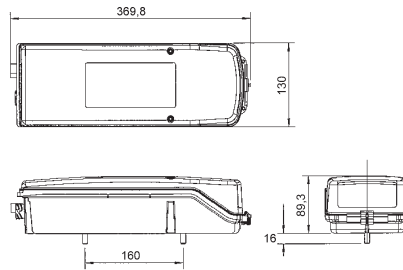

7-KAMMER-LEUCHE 24 V

Für Volvo-FM, FL, für Glühlampen

- Schlusslicht doppelt belegt

Art.-Nr.	0812 46 935	0812 46 936
VE	1	1
Form	Rechteckig	Rechteckig
Anbau	Links	Rechts
Kabelanschluss	Kompaktstecker	Kompaktstecker
Nennspannung min.	12 V/DC	12 V/DC
Nennspannung max.	24 V/DC	24 V/DC
Funktionen	Blink-, Brems-, Rücklicht, Kennzeichenleuchte, Nebelschlusslicht, Rückfahrlicht, Rückstrahler, Seitenmarkierungsleuchte, Umrissleuchte	Blink-, Brems-, Rücklicht, Kennzeichenleuchte, Nebelschlusslicht, Rückfahrlicht, Rückstrahler, Seitenmarkierungsleuchte, Umrissleuchte
Länge	369,8 mm	369,8 mm
Breite	130 mm	130 mm
Tiefe	89,3 mm	89,3 mm
Prüfzeichen	ADR, ECE	ADR, ECE
Lieferumfang	Befestigung: 2 x M8	Befestigung: 2 x M8
Vergleichsnummer	20507623, 20425728	20507624, 20425729

Hinweis

Ohne Glühlampenbestückung

LICHTSCHEIBE

Für Volvo FM, FL

Art.-Nr.	0812 46 937
VE	1
Form	Rechteckig
Anbau	Links, Rechts
Funktionen	Blink-, Brems-, Rücklicht, Nebelschlusslicht, Rückfahrlicht, Rückstrahler, Seitenmarkierungsleuchte, Umrissleuchte
Länge	369,8 mm
Breite	130 mm
Vergleichsnummer	20425732