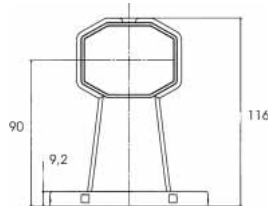

LED-UMRISSLEUCHE MIT KURZEM LEUCHTENARM 24 V

Art.-Nr.	0812 42 401
VE	2
Ausführung	Kurzer Leuchtenarm
Leuchtmitteltyp	LED
Lichtfarbe	Rot/weiß
Kabelanschluss	Mit Kabel
Kabellänge	1,75 m
Nennspannung	24 V/DC
Leistung	0,85 W
Höhe	116 mm
Prüfzeichen	ADR, ECE
Schutzart IP	IP 68

Flexibler Leuchtenarm aus temperaturbeständigem Gummimaterial

Hinweis

Weiße Seite durch Aufschrift „White“ auf der Lichtscheibe gekennzeichnet.

Die Lichtscheibeneinheit LED passt auch für die Umrissleuchten 081242 20, 081242 30 und 081242 40.

LED-UMRISSLEUCHE MIT FLEXIBLEM ANBAUGEHÄUSE 24 V

Art.-Nr.	0812 42 402
VE	2
Ausführung	Flexibles Anbaugehäuse
Leuchtmitteltyp	LED
Lichtfarbe	Rot/weiß
Kabelanschluss	Mit Kabel
Kabellänge	1,75 m
Nennspannung	24 V/DC
Leistung	0,85 W
Länge	100 mm
Breite	41 mm
Höhe	59 mm
Prüfzeichen	ADR, ECE
Schutzart IP	IP 68