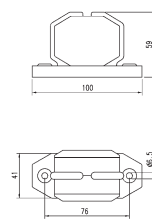

LED-UMRISSLEUCHE MIT KURZEM LEUCHTENARM 24 V

Art.-Nr.	0812 42 401
VE	2
Ausführung	Kurzer Leuchtenarm
Leuchtmitteltyp	LED
Lichtfarbe	Rot/weiß
Kabelanschluss	Mit Kabel
Kabellänge	1,75 m
Nennspannung	24 V/DC
Leistung	0,85 W
Höhe	116 mm
Prüfzeichen	ADR, ECE
Schutzart IP	IP 68

Flexibler Leuchtenarm aus temperaturbeständigem Gummimaterial

Hinweis

Weiße Seite durch Aufschrift „White“ auf der Lichtscheibe gekennzeichnet.

Die Lichtscheibeneinheit LED passt auch für die Umrissleuchten 081242 20, 081242 30 und 081242 40.

LED-UMRISSLEUCHE MIT FLEXIBLEM ANBAUGEHÄUSE 24 V

Art.-Nr.	0812 42 402
VE	2
Ausführung	Flexibles Anbaugehäuse
Leuchtmitteltyp	LED
Lichtfarbe	Rot/weiß
Kabelanschluss	Mit Kabel
Kabellänge	1,75 m
Nennspannung	24 V/DC
Leistung	0,85 W
Länge	100 mm
Breite	41 mm
Höhe	59 mm
Prüfzeichen	ADR, ECE
Schutzart IP	IP 68