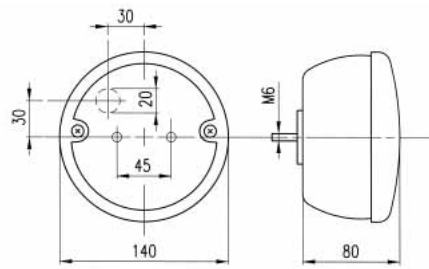

3-KAMMER-LEUCHTE RUND 24 V

Universal, für Glühlampen

Art.-Nr.	0812 46 26
VE	1
Form	Rund
Anbau	Links, Rechts
Kabelanschluss	Mit Kabelfülle
Nennspannung min.	12 V/DC
Nennspannung max.	24 V/DC
Funktionen	Blink, Brems-, Rücklicht
Durchmesser	140 mm
Tiefe	80 mm
Prüfzeichen	ECE
Lieferumfang	Befestigung: 2 x M6
Vergleichsnummer	2SD-001685-211

Hinweis

Ohne Glühlampenbestückung

3-KAMMER-LICHTSCHEIBE

Abbildung ähnlich

Art.-Nr.	0812 46 28
VE	2
Form	Rund
Anbau	Links, Rechts
Funktionen	Blink, Brems-, Rücklicht
Durchmesser	140 mm