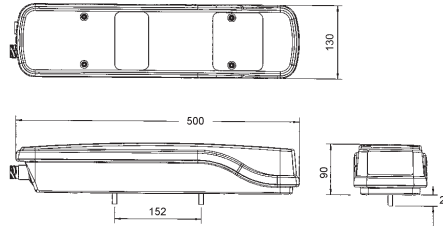

7-KAMMER-LEUCHE 24 V

Für Volvo FH, für Glühlampen

Schlusslicht doppelt belegt

Art.-Nr.	0812 46 930	0812 46 931
VE	1	1
Form	Rechteckig	Rechteckig
Anbau	Links	Rechts
Kabelanschluss	Kompaktstecker	Kompaktstecker
Nennspannung min.	12 V/DC	12 V/DC
Nennspannung max.	24 V/DC	24 V/DC
Funktionen	Blink-, Brems-, Rücklicht, Rückfahrlicht, Nebelschlusslicht, Umrissleuchte, Rückstrahler, Kennzeichenleuchte, Seitenmarkierungsleuchte	Blink-, Brems-, Rücklicht, Rückfahrlicht, Nebelschlusslicht, Umrissleuchte, Rückstrahler, Seitenmarkierungsleuchte
Länge	500 mm	500 mm
Breite	130 mm	130 mm
Tiefe	90 mm	90 mm
Prüfzeichen	ADR, ECE	ADR, ECE
Lieferumfang	Befestigung: 2 x M8	Befestigung: 2 x M8
Vergleichsnummer	20565103	20565106

Hinweis

Ohne Glühlampenbestückung

LICHTSCHEIBE

Für Volvo

Art.-Nr.	0812 46 932
VE	1
Form	Rechteckig
Anbau	Links, Rechts
Funktionen	Blink-, Brems-, Rücklicht, Nebelschlusslicht, Rückfahrlicht, Rückstrahler, Seitenmarkierungsleuchte, Umrissleuchte
Länge	500 mm
Breite	130 mm
Vergleichsnummer	20565107