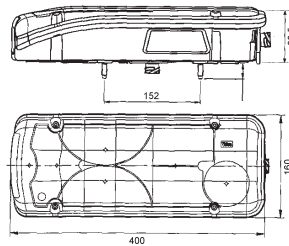

7-KAMMER-LEUCHE 24 V

Für M.A.N.-TGA, für Glühlampen

- Schlusslicht doppelt belegt

Art.-Nr.	0812 46 810	0812 46 811
VE	1	1
Form	Rechteckig	Rechteckig
Anbau	Links	Rechts
Kabelanschluss	Kompaktstecker	Kompaktstecker
Nennspannung min.	12 V/DC	12 V/DC
Nennspannung max.	24 V/DC	24 V/DC
Funktionen	Blink-, Brems-, Rücklicht, Rückfahrlicht, Nebelschlusslicht, Rückstrahler, Umrissleuchte, Seitenmarkierungsleuchte, Kennzeichenleuchte	Blink-, Brems-, Rücklicht, Rückfahrlicht, Nebelschlusslicht, Umrissleuchte, Rückstrahler, Seitenmarkierungsleuchte
Länge	400 mm	400 mm
Breite	160 mm	160 mm
Tiefe	88,5 mm	88,5 mm
Prüfzeichen	ADR, ECE	ADR, ECE
Lieferumfang	Befestigung: 2 x M8	Befestigung: 2 x M8
Vergleichsnummer	81,25225,6544	81,25225,6545

Hinweis

Ohne Glühlampenbestückung

LICHTSCHEIBE

Abbildung ähnlich

Für VW-Crafter, MB-Sprinter, M.A.N.-TGA

Art.-Nr.	0812 46 814	0812 46 815
VE	1	1
Anbau	Links	Rechts
Funktionen	Blink-, Brems-, Rücklicht, Nebelschlusslicht, Rückfahrlicht, Rückstrahler, Seitenmarkierungsleuchte, Umrissleuchte	Blink-, Brems-, Rücklicht, Nebelschlusslicht, Rückfahrlicht, Rückstrahler, Seitenmarkierungsleuchte, Umrissleuchte
Länge	400 mm	400 mm
Breite	160 mm	160 mm
Vergleichsnummer	81.25229.6059	81.25229.6060