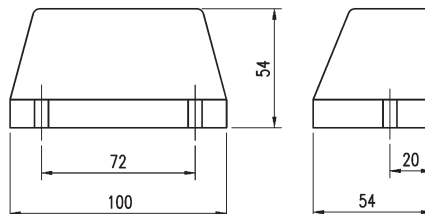

Anwendungsgebiet

Für Nummerntafeln 520 x 120 mm und 340 x 240 mm

Hinweis

Ohne Glühlampenbestückung

Ergänzende Produkte	Art.-Nr.
Metallsockellampe Daylight R10W Daylight; 12 V/DC	0720 141 16

SCHLUSS-KENNZEICHENLEUCHT 12 V/24 V

Universal

Art.-Nr.	0812 42 65
VE	2
Leuchtmitteltyp	Glühlampe
Lichtfarbe	Rot/weiß
Ausführung	Anbau
Kabelanschluss	Mit Kabeltülle
Nennspannung min./max.	12 / 24 V/DC
Leistung	10 W
Länge	100 mm
Höhe	54 mm
Tiefe	54 mm
Prüfzeichen	ECE

Anwendungsgebiet

Für Nummerntafel 520 x 120 mm und 340 x 240 mm

Hinweis

Ohne Glühlampenbestückung

Ergänzende Produkte	Art.-Nr.
Metallsockellampe Daylight R10W Daylight; 12 V/DC	0720 141 16