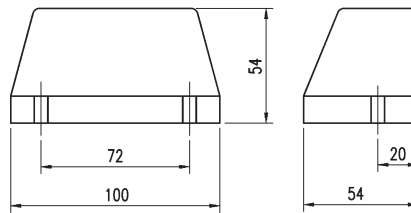

KENNZEICHENLEUCHT 12 V/24 V

Universal

Art.-Nr.	0812 42 6
VE	1
Leuchtmitteltyp	Glühlampe
Lichtfarbe	Weiß
Ausführung	Anbau
Kabelanschluss	Mit Kabeltülle
Nennspannung min./max.	12 / 24 V/DC
Leistung	10 W
Länge	100 mm
Höhe	54 mm
Tiefe	54 mm
Prüfzeichen	ECE

Anwendungsgebiet

Für Nummerntafeln 520 x 120 mm und 340 x 240 mm

Hinweis

Ohne Glühlampenbestückung

Ergänzende Produkte	Art.-Nr.
Metallsockellampe Daylight R10W Daylight; 12 V/DC	0720 141 16